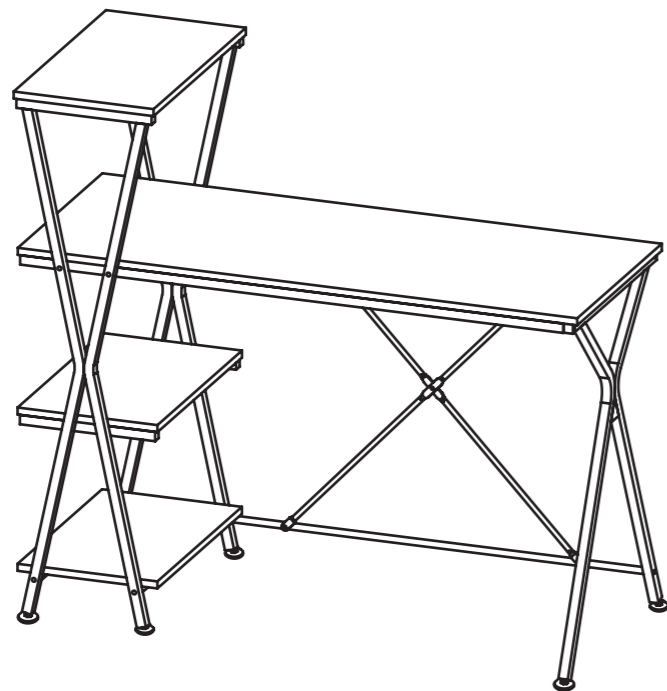

BRABIX®

СТОЛ CD-004

Поздравляем вас с приобретением стола марки BRABIX!
Сіздерді BRABIX үстелін сатып алумен құттықтаймыз!

РЕКОМЕНДАЦИИ ПО ЭКСПЛУАТАЦИИ / ПАЙДАЛАНУ ЖӨНІНДЕГІ ҰСЫНЫМДАР

- При сборке строго соблюдайте порядок, указанный на обороте. Жинақтау кезінде артқы жағында көрсетілген тәртіпті қатаң сақтаңыз.
- Убедитесь, что все детали надежно закреплены, чтобы обеспечить безопасное обращение со столом. Үстелді қауіпсіз пайдалануды қамтамасыз ету үшін барлық бөлшектер берік қосылғанына көз жеткізіңіз.
- Не вставляйте ногами на столешницу, это может привести к падению и получению травмы. Аяқыңызды үстелге қоймаңыз, себебі құлап немесе адам жарақат алуы мүмкін.
- Максимальная нагрузка на стол до 40 кг. Үстелге максималды жүктеме 40 кг дейін.
- Протирайте влажной тканью, смоченной в умеренном растворе моющего средства. Для трудновыводимых пятен используйте специальные пятновыводители в соответствии с инструкцией их производителя.
- Жұғыш құралдың бірқалыпты ерітіндісіне матырылған ылғалды матамен сүртіңіз. Қатты кетпейтін дақтар үшін оларды өндірушінің нұсқаулығына сәйкес арнайы дақ кетіргіштерді қолданыңыз.
- Возможен неприятный запах. Запах нетоксичен и выветривается в течение 2 дней эксплуатации. Креслоны қаптау кезінде шығатын жағымсыз иіс болуы мүмкін. Иіс ұятты емес және пайдаланудың 2 күні ішінде желдетіледі.