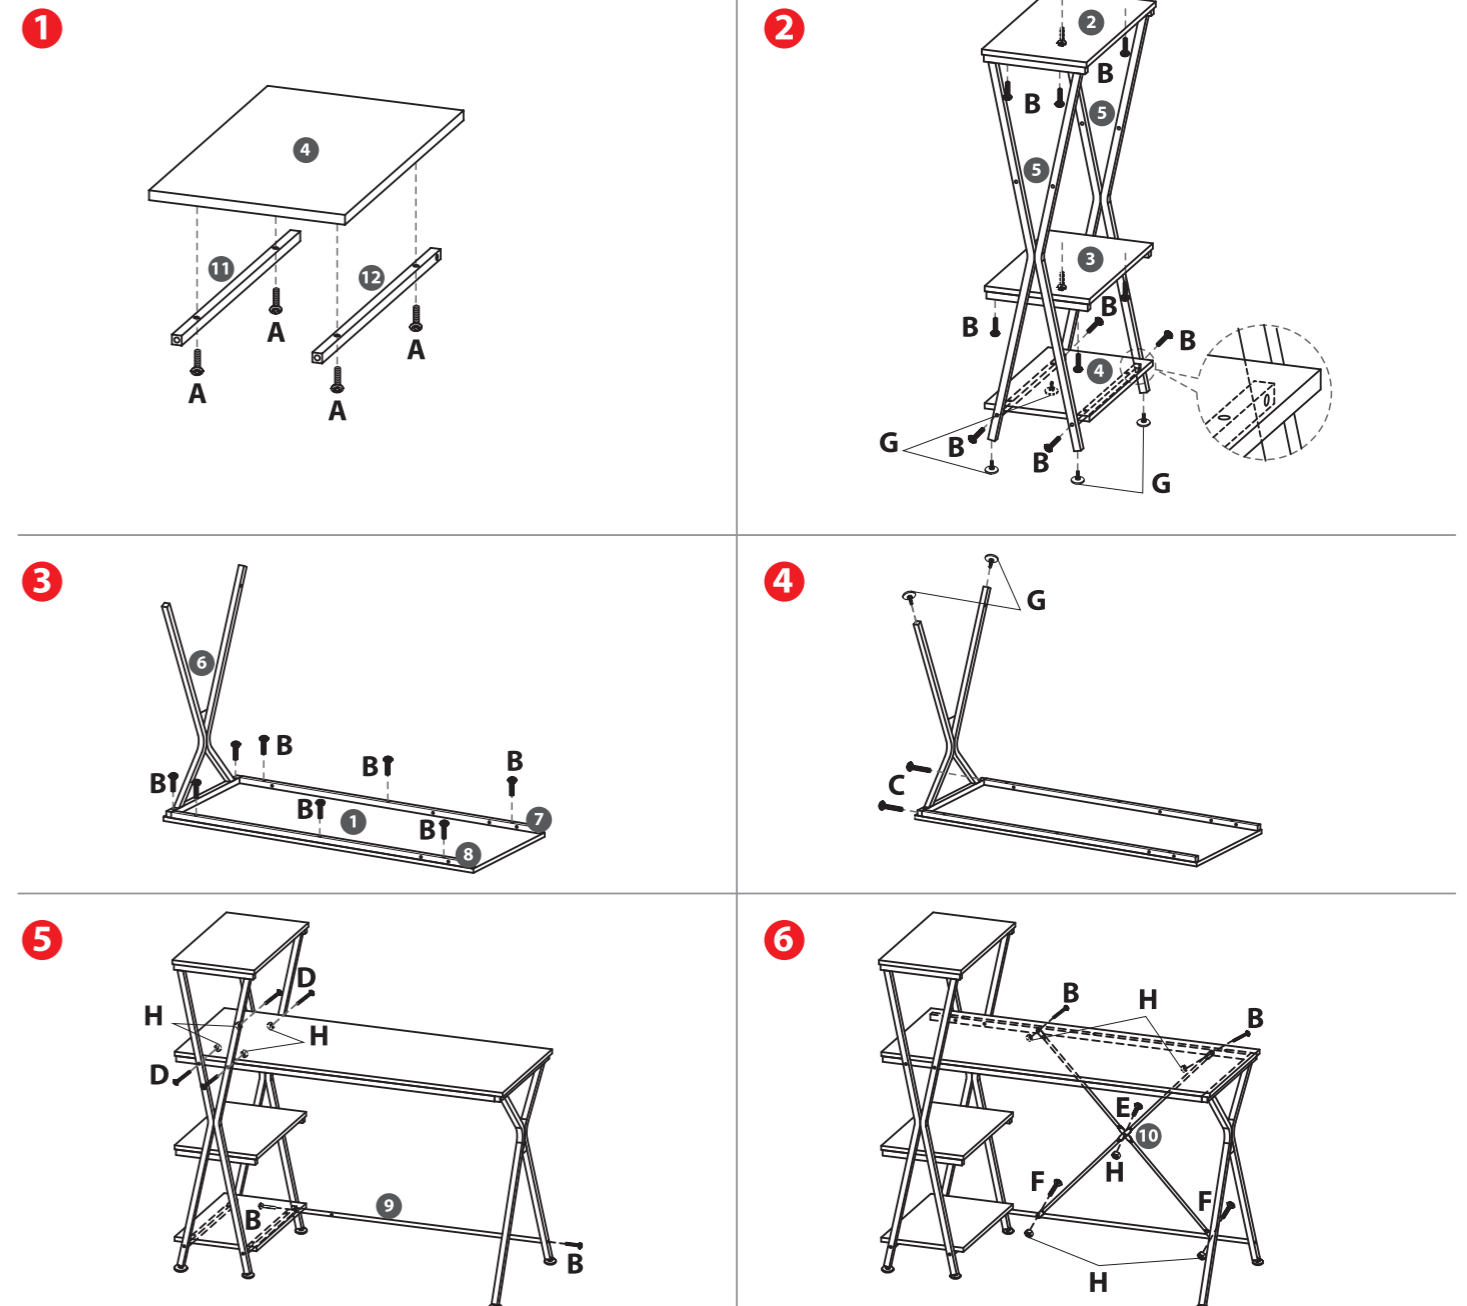

ИНСТРУКЦИЯ ПО СБОРКЕ / ЖИНАҚТАУ ЖӨНІНДЕГІ НҰСҚАУЛЫҚ